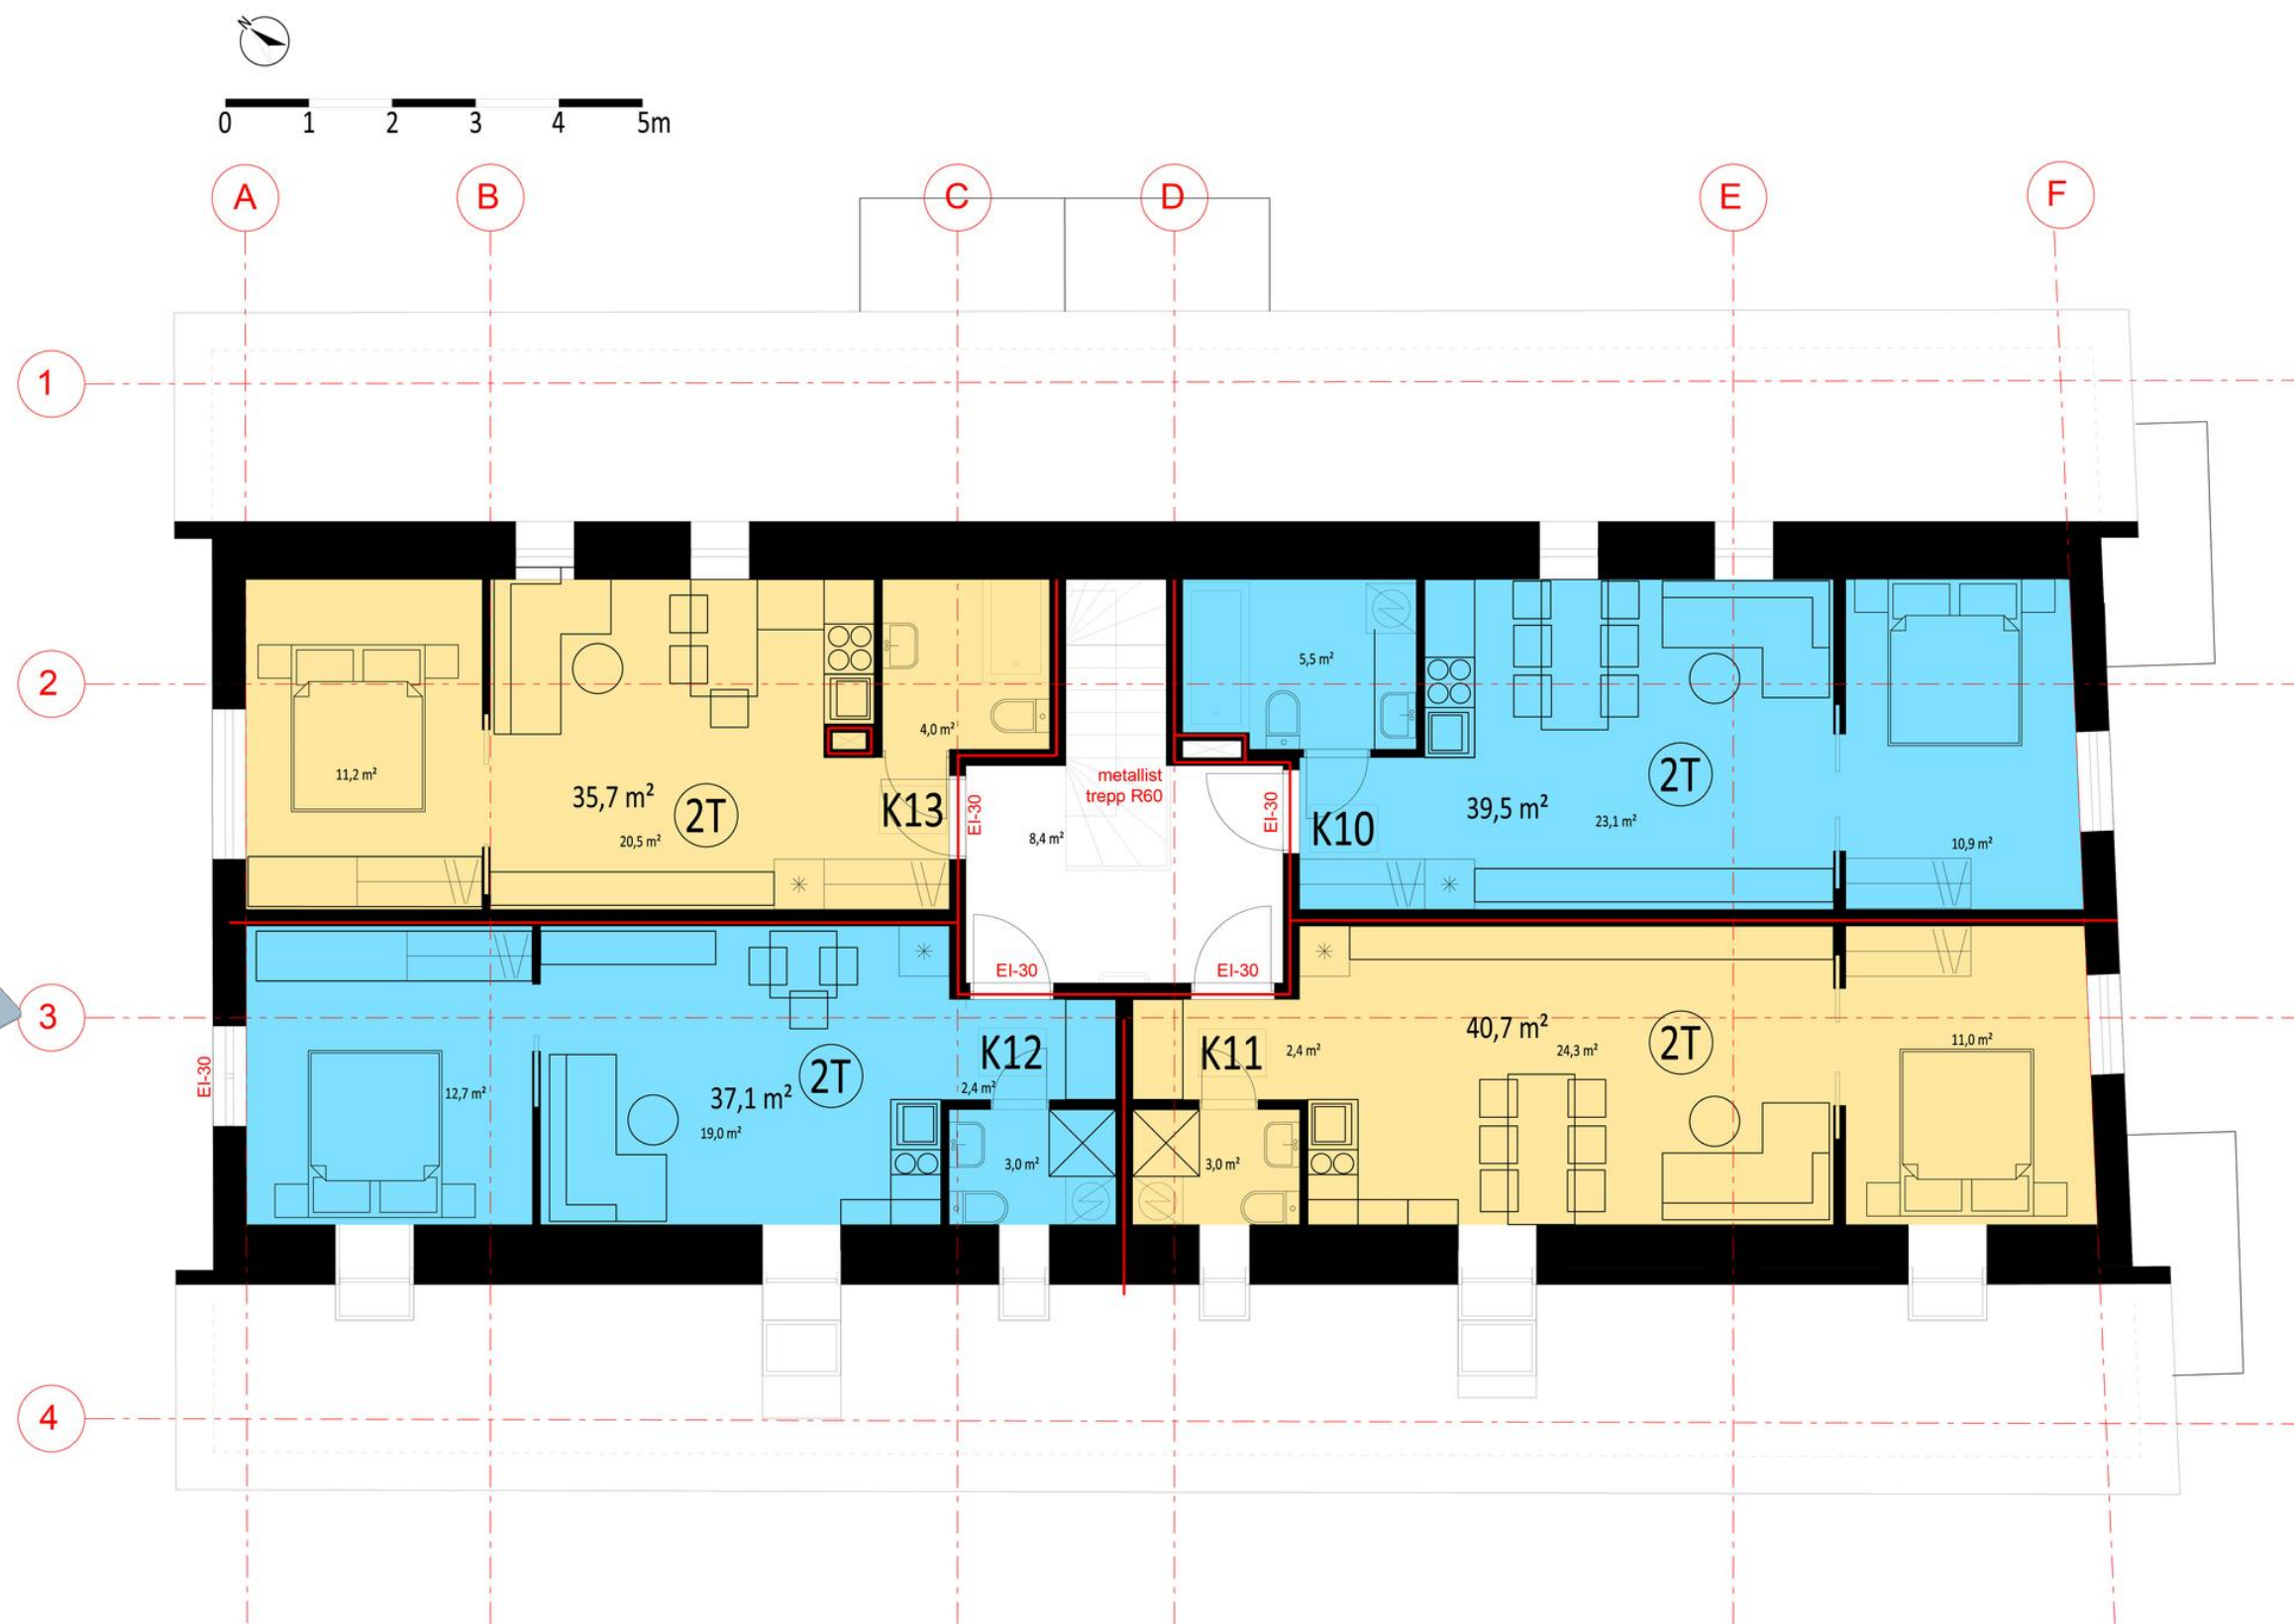

Lõssimäe

RESIDENTSID

Pikk tänav 20, Vilandi
MAJA PLAAN / 3. korrus

Sisekujundajaga paika pandud kodude paketid ning ehitajate pühendunud töö tagab sulle noobli kvaliteetkodu.